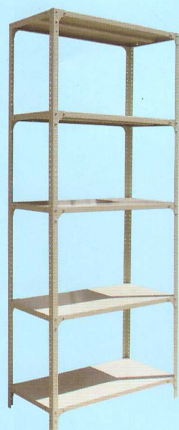

ARCHIVERO HORIZONTAL DE LAMINA

PORTA CPU EN LAMINA

MUEBLES DE BIBLIOTECA

COLORES:

NEGRO

GRIS

ARENA

ANAQUEL METALICO