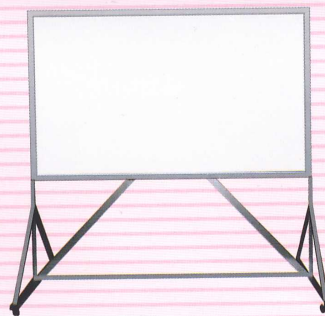

120 x 350 cm

PIZARRÓN BLANCO
Para plumón Fugaz

PIZARRÓN MIXTO
Para plumón Fugaz y Post-it

PIZARRÓN VERDE
Clásico para gis

PIZARRÓN MIXTO
Para Gis y plumón Fugaz

PIZARRÓN DE CORCHO
Para Post-it

PIZARRÓN FRANELÓGRAFO
Para Chinchetas o Periódico mural

DIDÁCTICOS

tripies y rotafolios

TRIPIE TELESCOPICO

TRIPIE PLEGABLE

ROTAFOLIO EJECUTIVO

PIZARRÓN RANURADO

PIZARRÓN PORTATIL

PIZARRÓN GIRATORIO
Portatil

PIZARRÓN BLANCO CON RECORTE DE VINIL

PIZARRÓN MIXTO CON RECORTE DE VINIL

PIZARRÓN BLANCO CON RECORTE DE VINIL

PIZARRÓN MIXTO CON IMPRESIÓN DIRECTA

DIRECTORIO CON BUZÓN

PIZARRÓN INTERACTIVO

VITRINA

DIDÁCTICOS