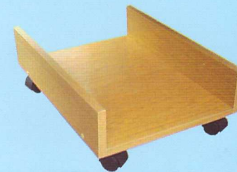

RESTIRADOR

Polipropileno

Madera

MUEBLE PARA PC
CON PORTA IMPRESORA
MEDIDA: 90 x 60 x 75 cm

MESA DE COMPUTO
MEDIDA: 120 x 60 x 75 cm

Ovalado

Cuadrado

escolar

6

DIDÁCTICOS

estanteria melaminica

ARCHIVERO MELAMINICO VERTICAR DE 2,3 Y 4 GAVETAS.

ARCHIVERO MELAMINICO HORIZONTAL DE 2,3 Y 4 GAVETAS

PODIUM

CAJONERA

PORTA CPU MELAMINICO

GABINETE

LIBRERO CON PUERTAS INFERIORES

LIBRERO TRADICIONAL

DIDÁCTICOS

mesas de juntas

SALA SPAZIOS 3

SALA CYBER 2

MESA CONTEMPORANEA 11